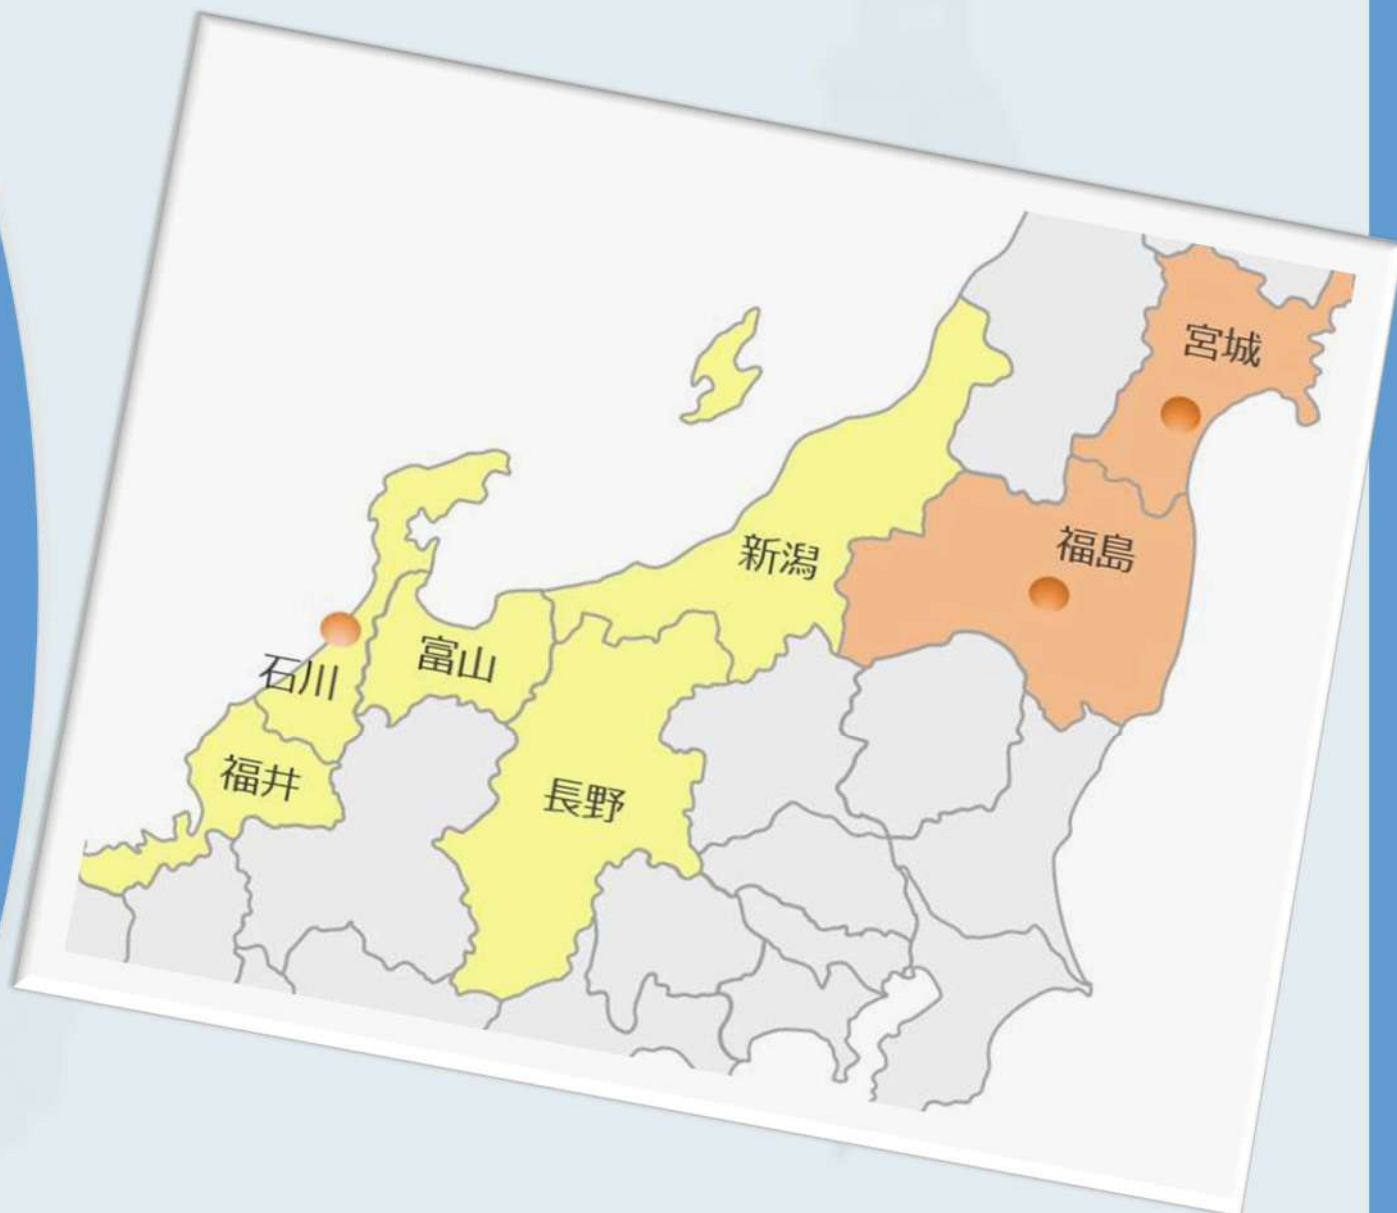

対応エリア

石川県(本社)

富山県

福井県

新潟県

長野県

福島県(FC)

宮城県(2023年8月オープン)

※隣接エリアにも応援に駆けつけます!